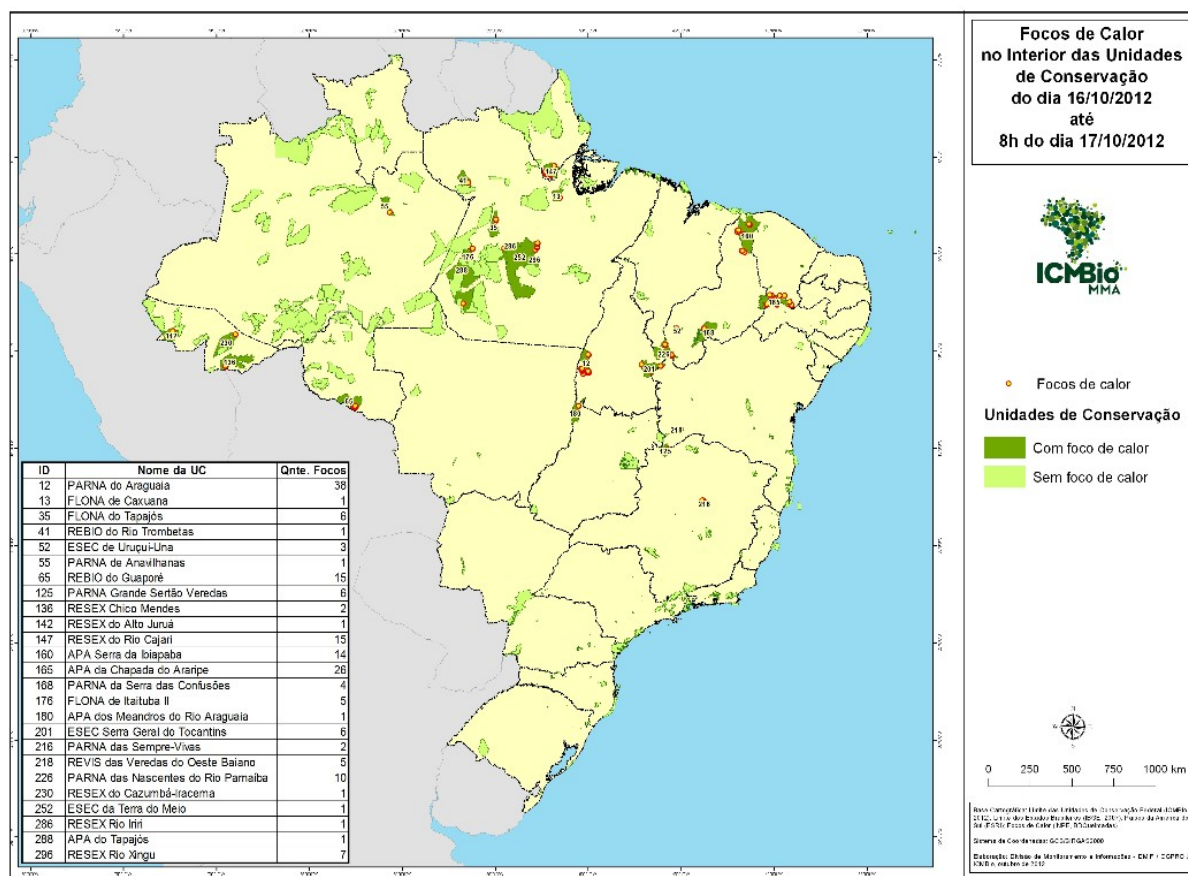

NOTA INFORMATIVA

Incêndios Florestais em Unidades de Conservação Federais

17 de Outubro de 2012

Figura 1: Unidades de Conservação Federais com focos de calor identificados por meio do monitoramento de satélites do INPE.

UNIDADES DE CONSERVAÇÃO EM NÍVEL I

01.ESEC de Uruçuí-Una

Área da UC: 137.148,00 ha

Brigadistas contratados: 14

Parceiros mobilizados:

Situação Atual: Focos em área queimada.

Área Atingida por Incêndio em 2012: 68.985,66 ha

02.PARNA das Nascentes do Rio Parnaíba

Área da UC: 724.324,00 ha

Brigadistas contratados: 28

Parceiros mobilizados:

Situação Atual: Brigada realizou combate na região da Cabeceira do Buriti Grande e no Brejo da Prata (município de Barreiras do Piauí). Alguns focos estão ativos e áreas já queimadas.